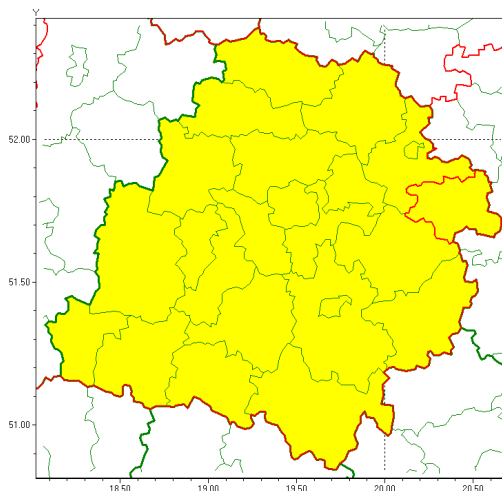

### Zasięg ostrzeżenia w województwie

Opady marzące

### Ostrzeżenie meteorologiczne Nr 9

<b>Nazwa biura</b>	IMGW-PIB Meteorological Forecast Centre, Poznan Team
<b>Zjawisko/stopień zagrożenia</b>	Opady marzące/ 1
<b>Obszar</b>	województwo łódzkie <b>powiat rawski</b>
<b>Ważność</b>	od godz. 13:00 dnia 24.01.2022 do godz. 02:00 dnia 25.01.2022
<b>Przebieg</b>	Prognozowane słabe opady marzące mawki powodujące gołoledź.
<b>Prawdopodobieństwo wystąpienia zjawiska(%)</b>	80%
<b>Uwagi</b>	Brak.
<b>Dyrektor synoptyk IMGW-PIB</b>	Przemysław Makarewicz
<b>Godzina i data wydania</b>	godz. 09:06 dnia 24.01.2022
<b>SMS</b>	IMGW-PIB OSTRZEŻENIE: MARZĄCE OPADY/1 łódzkie/rawski od 13:00/24.01 do 02:00/25.01.2022 marzące opady, drogi liskie.