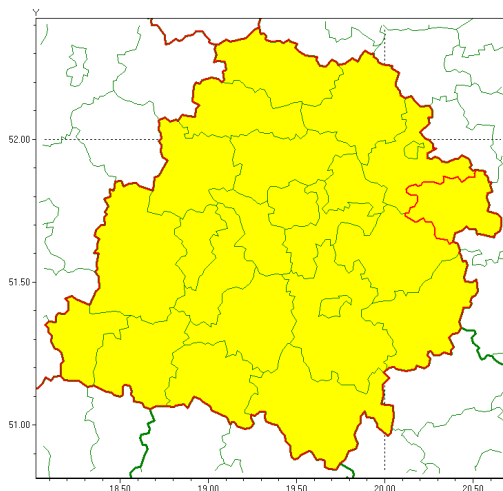

Zasięg ostrzeżenia w województwie

Oblodzenie

Ostrzeżenie meteorologiczne Nr 6

Nazwa biura	IMGW-PIB Meteorological Forecast Centre, Poznan Team
Zjawisko/stopień zagrożenia	Oblodzenie/ 1
Obszar	województwo łódzkie powiat rawski
Ważność	od godz. 06:00 dnia 20.01.2022 do godz. 12:00 dnia 20.01.2022
Przebieg	Prognozuje się zamarzanie mokrej nawierzchni dróg i chodników po opadach deszczu ze śniegiem i mokrego śniegu powodujące ich oblodzenie. Temperatura minimalna około -2°C, temperatura minimalna przy gruncie około -3°C.
Prawdopodobieństwo wystąpienia zjawiska(%)	85%
Uwagi	Brak.
Dyrektor synoptyk IMGW-PIB	Przemysław Szrama
Godzina i data wydania	godz. 13:06 dnia 19.01.2022
SMS	IMGW-PIB OSTRZEŻENIE: OBLODZENIE/1 łódzkie/rawski od 06:00/20.01 do 12:00/20.01.2022 temp. min. -2 st.C, przy gruncie do -3 st.C, ślisko.