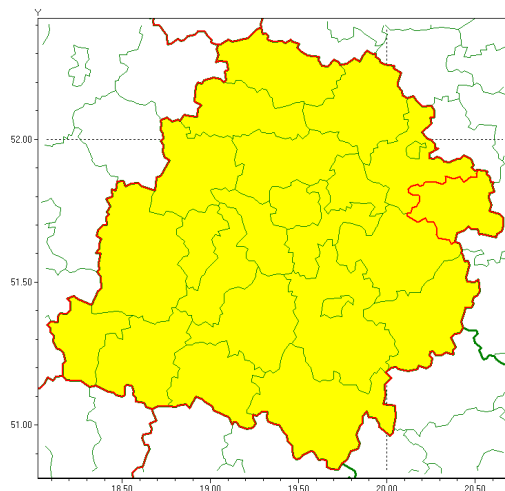

Zasięg ostrzeżenia w województwie

Silny wiatr

Ostrzeżenie meteorologiczne Nr 77

Nazwa biura	IMGW-PIB Meteorological Forecast Centre, Poznan Team
Zjawisko/stopień zagrożenia	Silny wiatr/ 1
Obszar	województwo łódzkie powiat rawski
Ważność	od godz. 12:00 dnia 21.10.2021 do godz. 21:00 dnia 21.10.2021
Przebieg	Prognozuje się wystąpienie do silnego i silnego wiatru o średniej prędkości od 30 km/h do 40 km/h, w porywach do 90 km/h, z południowego zachodu.
Prawdopodobieństwo wystąpienia zjawiska(%)	85%
Uwagi	W związku z dynamiczną sytuacją meteorologiczną, ostrzeżenie może być aktualizowane.
Dyrektor synoptyk IMGW-PIB	Marek Pruchniewicz
Godzina i data wydania	godz. 13:56 dnia 20.10.2021
SMS	IMGW-PIB OSTRZEŻENIE: WIATR/1 łódzkie/rawski od 12:00/21.10 do 21:00/21.10.2021 prędkość do 40 km/h, porywy do 90 km/h, SW.