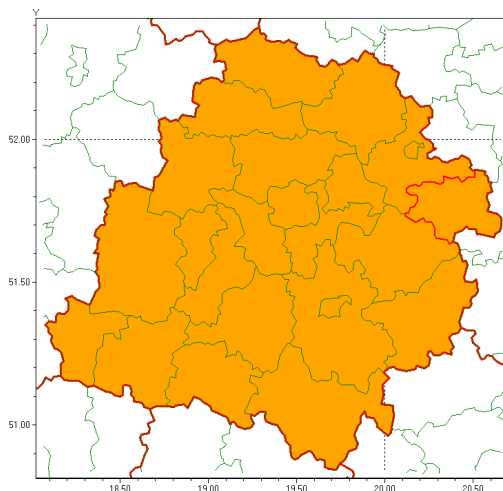

Zasięg ostrzeżenia w województwie

Burze z gradem

Ostrzeżenie meteorologiczne Nr 61

| | |
|---|--|
| Nazwa biura | IMGW-PIB Meteorological Forecast Centre, Poznan Team |
| Zjawisko/stopień zagrożenia | Burze z gradem/ 2 |
| Obszar | województwo łódzkie powiat rawski |
| Ważność | od godz. 11:00 dnia 15.07.2021 do godz. 23:00 dnia 15.07.2021 |
| Przebieg | Prognozowane są burze, którym miejscami będą towarzyszyć ulewne opady deszczu od 30 mm do 50 mm, lokalnie do 60 mm oraz porywy wiatru do 100 km/h. Miejscami grad. |
| Prawdopodobieństwo wystąpienia zjawiska(%) | 85% |
| Uwagi | Ze względu na dynamiczne warunki meteorologiczne ostrzeżenie może zostać zaktualizowane. |
| Dyrektor synoptyk IMGW-PIB | Marek Pruchniewicz |
| Godzina i data wydania | godz. 07:15 dnia 15.07.2021 |
| SMS | IMGW-PIB OSTRZEŻENIE: BURZE Z GRADEM/2 łódzkie/rawski od 11:00/15.07 do 23:00/15.07.2021 deszcz 60 mm, grad, porywy 100 km/h. |