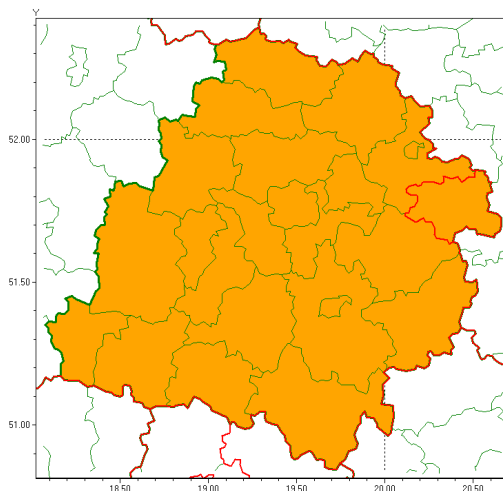

Zasięg ostrzeżenia w województwie

Burze z gradem

Ostrzeżenie meteorologiczne Nr 56

Nazwa biura	IMGW-PIB Meteorological Forecast Centre, Poznan Team
Zjawisko/stopień zagrożenia	Burze z gradem/ 2
Obszar	województwo łódzkie powiat rawski
Ważność	od godz. 12:00 dnia 09.07.2021 do godz. 24:00 dnia 09.07.2021
Przebieg	Prognozowane są burze, którym miejscami będą towarzyszyć [ulewne/nawalne] opady deszczu od 30 mm do 50 mm, lokalnie 60 mm oraz porywy wiatru do 100 km/h. Miejscami grad.
Prawdopodobieństwo wystąpienia zjawiska(%)	80%
Uwagi	Brak.
Dyrektor synoptyk IMGW-PIB	Magdalena Muszyńska-Karbowska
Godzina i data wydania	godz. 11:37 dnia 09.07.2021
SMS	IMGW-PIB OSTRZEŻENIE: BURZE Z GRADEM/2 łódzkie/rawski od 12:00/09.07 do 24:00/09.07.2021 deszcz 60 mm, grad, porywy 100 km/h.