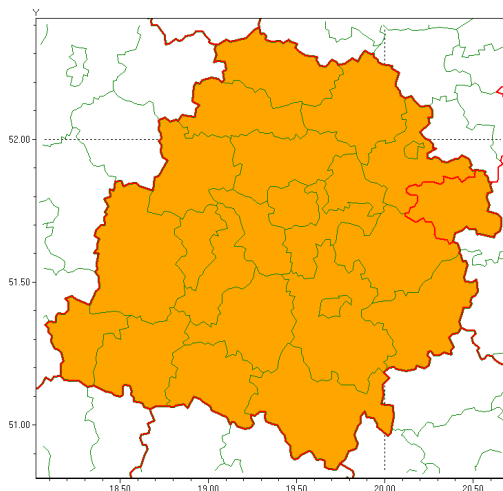

Zasięg ostrzeżenia w województwie

Burze z gradem

Ostrzeżenie meteorologiczne Nr 47

Nazwa biura	IMGW-PIB Meteorological Forecast Centre, Poznan Team
Zjawisko/stopień zagrożenia	Burze z gradem/ 2
Obszar	województwo łódzkie powiat rawski
Ważność	od godz. 20:00 dnia 24.06.2021 do godz. 05:00 dnia 25.06.2021
Przebieg	Prognozowane są burze, którym miejscami będą towarzyszyć [ulewne/nawalne] opady deszczu od 30 mm do 40 mm, lokalnie 50 mm oraz porywy wiatru do 100 km/h. Miejscami grad.
Prawdopodobieństwo wystąpienia zjawiska(%)	80%
Uwagi	Z uwagi na dynamiczną sytuację meteorologiczną ostrzeżenie może ulec aktualizacji.
Dyrektor synoptyk IMGW-PIB	Magdalena Muszyńska-Karbowska
Godzina i data wydania	godz. 12:26 dnia 24.06.2021
SMS	IMGW-PIB OSTRZEŻENIE: BURZE Z GRADEM/2 łódzkie/rawski od 20:00/24.06 do 05:00/25.06.2021 deszcz 50 mm, grad, porywy 100 km/h.