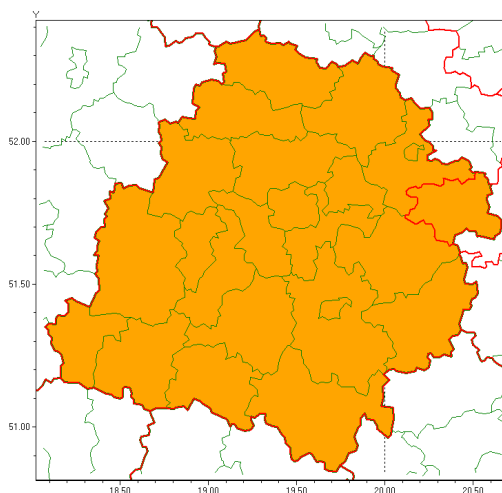

www: www.imgw.pl

Zasięg ostrzeżenia w województwie

Burze z gradem

Ostrzeżenie meteorologiczne Nr 46

Nazwa biura	IMGW-PIB Meteorological Forecast Centre, Poznań Team
Zjawisko/stopień zagrożenia	Burze z gradem/ 2
Obszar	województwo łódzkie powiat rawski
Ważność	od godz. 04:00 dnia 24.06.2021 do godz. 12:00 dnia 24.06.2021
Przebieg	Prognozowane są burze, którym miejscami będą towarzyszyć opady deszczu od 30 mm do 40 mm oraz porywy wiatru do 110 km/h. Miejscami grad.
Prawdopodobieństwo wystąpienia zjawiska(%)	85%
Uwagi	Ze względu na dynamiczną sytuację pogody po przejściowej przerwie w dzień (czwartek 24.06) przewiduje się wydanie następnego ostrzeżenia o burzach z gradem stopnia drugiego.
Dyrektor synoptyk IMGW-PIB	Lech Buchert
Godzina i data wydania	godz. 21:09 dnia 23.06.2021
SMS	IMGW-PIB OSTRZEŻENIE: BURZE Z GRADEM/2 łódzkie/rawski od 04:00/24.06 do 12:00/24.06.2021 deszcz 40 mm, grad, porywy 110 km/h.