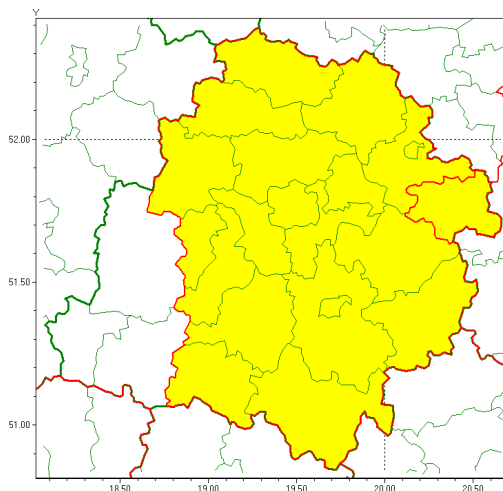

Zasięg ostrzeżenia w województwie

Burze z gradem

Ostrzeżenie meteorologiczne Nr 45

Nazwa biura	IMGW-PIB Meteorological Forecast Centre, Poznań Team
Zjawisko/stopień zagrożenia	Burze z gradem/ 1
Obszar	województwo łódzkie powiat rawski
Ważność	od godz. 12:30 dnia 23.06.2021 do godz. 23:00 dnia 23.06.2021
Przebieg	Prognozowane są burze, którym miejscami będą towarzyszyć opady deszczu do 30 mm, lokalnie do 40 mm oraz porywy wiatru do 80 km/h. Miejscami grad.
Prawdopodobieństwo wystąpienia zjawiska(%)	80%
Uwagi	Brak.
Dyrektor synoptyk IMGW-PIB	Lech Buchert
Godzina i data wydania	godz. 12:25 dnia 23.06.2021
SMS	IMGW-PIB OSTRZEŻENIE: BURZE Z GRADEM/1 łódzkie/rawski od 12:30/23.06 do 23:00/23.06.2021 deszcz 40 mm, grad, porywy 80 km/h.