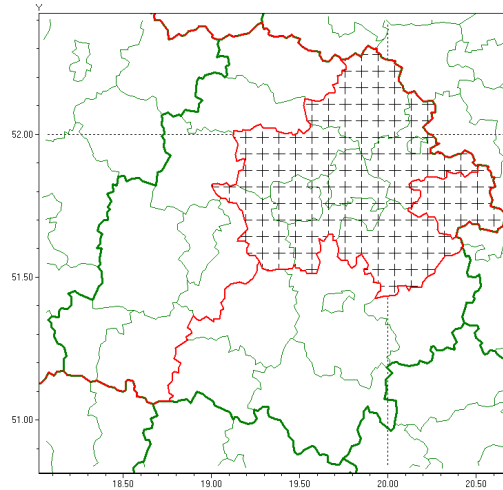

Zasięg komunikatu w województwie

Burze z gradem

Komunikat meteorologiczny z godz. 13:28 dnia 22.06.2021

Nazwa biura	IMGW-PIB Meteorological Forecast Centre, Poznan Team
Zjawiska	Burze z gradem
Obszar	województwo łódzkie powiat rawski oraz powiaty: brzeziński, łowicki, łódzki wschodni, Łódź, pabianicki, Skierniewice, skierniewicki, tomaszowski, zgierski
Sytuacja meteorologiczna	Miejscami wystąpiły burze z ulewnym deszczem, lokalnie gradem. Towarzyszą im opady miejscami do 10-15 mm/10minut. W ciągu najbliższych godzin aktywna burzowa bieżąca się zintensyfikuje, możliwe opady do 50 mm oraz porywy do 90 km/h. Burze przemieszczają się na północny wschód.
Uwagi	Komunikat przygotowano na podstawie danych z systemów teledetekcji atmosfery oraz sieci pomiarowo-obszernych IMGW-PIB. Lokalnie zjawiska mogą mieć inny przebieg niż opisany.
Dyrektor synoptyk IMGW-PIB	Przemysław Szrama
Godzina i data wydania	godz. 13:28 dnia 22.06.2021